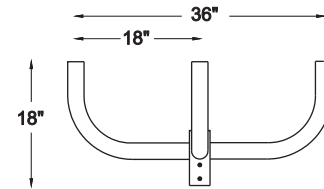

FONCTIONNEL

Console en acier tubulaire 2-3/8"Ø.
Quincaillerie en acier inoxydable.

Standard: insertion
sur un tenon de
2-3/8"Ø x 4"

STYLE 3

STYLE 2

STYLE 8

STYLE 7

STYLE 4