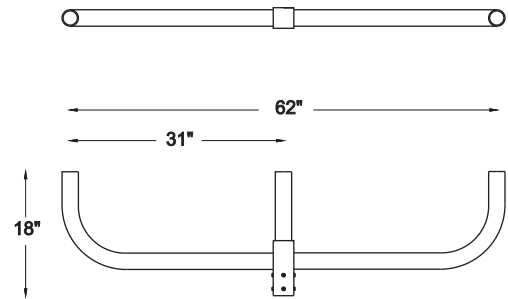

FONCTIONNEL

Console en acier tubulaire 2-3/8"Ø.
Quincaillerie en acier inoxydable.

Standard: insertion
sur un tenon de
2-3/8"Ø x 4"

STYLE 3

STYLE 2

STYLE 8

STYLE 7

STYLE 4