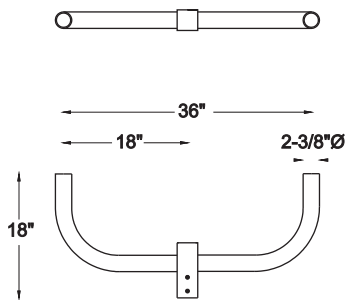

FONCTIONNEL

Console en acier tubulaire 2-3/8"Ø.
Quincaillerie en acier inoxydable.

Standard: insertion
sur un tenon de
2-3/8"Ø x 4"

STYLE 3

STYLE 2

STYLE 8

STYLE 7

STYLE 4