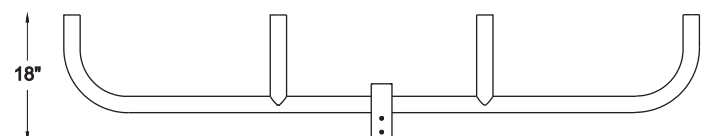

FONCTIONNEL

Console en acier tubulaire 2-3/8"Ø.
Quincaillerie en acier inoxydable.

Standard: insertion
sur un tenon de
2-3/8"Ø x 4"

STYLE 3

STYLE 2

STYLE 8

STYLE 7

STYLE 4