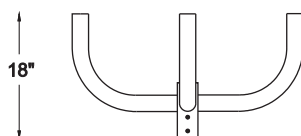

FONCTIONNEL

Console en acier tubulaire 2-3/8"Ø.
Quincaillerie en acier inoxydable.

Standard: insertion
sur un tenon de
2-3/8"Ø x 4"

STYLE 3

STYLE 2

STYLE 8

STYLE 7

STYLE 4