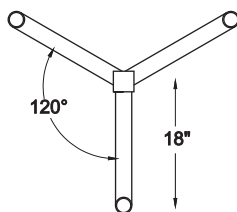

FONCTIONNEL

Console en acier tubulaire 2-3/8"Ø.
Quincaillerie en acier inoxydable.

Standard: insertion
sur un tenon de
2-3/8"Ø x 4"

STYLE 3

STYLE 2

STYLE 8

STYLE 7

STYLE 4