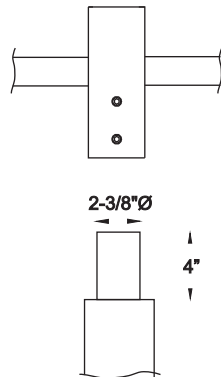

FONCTIONNEL

Console en acier tubulaire 2-3/8"Ø.
Quincaillerie en acier inoxydable.

Standard: insertion
sur un tenon de
2-3/8"Ø x 4"

STYLE 3

STYLE 2

STYLE 8

STYLE 7

STYLE 4