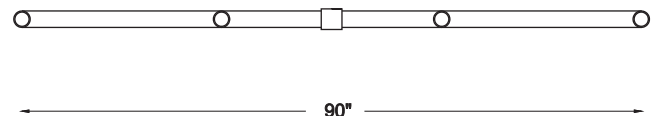

FONCTIONNEL

Console en acier tubulaire 2-3/8"Ø.
Quincaillerie en acier inoxydable.

Standard: insertion
sur un tenon de
2-3/8"Ø x 4"

STYLE 3

STYLE 2

STYLE 8

STYLE 7

STYLE 4