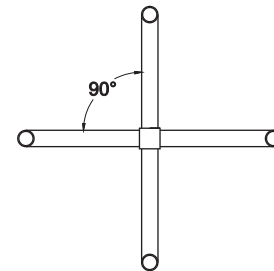

FONCTIONNEL

Console en acier tubulaire 2-3/8"Ø.
Quincaillerie en acier inoxydable.

Standard: insertion
sur un tenon de
2-3/8"Ø x 4"

STYLE 3

STYLE 2

STYLE 8

STYLE 7

STYLE 4