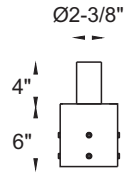

TENON

Tenon amovible en acier tubulaire 2-3/8"Ø. Pour installation sur poteau.

STYLE 1-2-35

STYLE 1-4-40

STYLE 1-4-50

STYLE 1-5-5