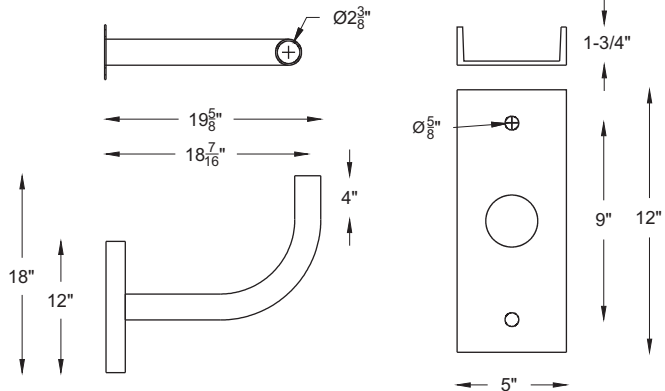

www.geniluxlighting.ca

CONSOLES MURALE/POTEAU

Console en acier tubulaire 2-3/8"Ø. Pour installation sur mur ou poteau existant.

i Nos produits peuvent être modifiés selon vos exigences

GL-400

GL-401

GL-402

GL-405

TENON

Tenon amovible en acier tubulaire 2-3/8"Ø. Pour installation sur poteau.

STYLE 1-2-35

STYLE 1-4-40

STYLE 1-4-50

STYLE 1-5-5