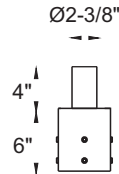

TENON

Tenon amovible en acier tubulaire 2-3/8"Ø. Pour installation sur poteau.

STYLE 1-2-35

STYLE 1-4-40

STYLE 1-4-50

STYLE 1-5-5