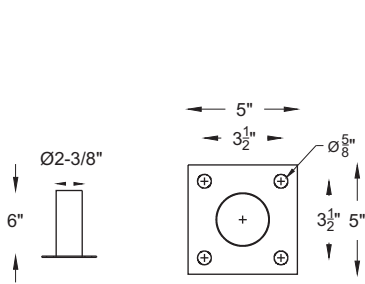

www.geniluxlighting.ca

CONSOLES MURALE/POTEAU

Console en acier tubulaire 2-3/8"Ø. Pour installation sur mur ou poteau existant.

i Nos produits peuvent être modifiés selon vos exigences

GL-400

GL-401

GL-402

GL-405

TENON

Tenon amovible en acier tubulaire 2-3/8"Ø. Pour installation sur poteau.

STYLE 1-2-35

STYLE 1-4-40

STYLE 1-4-50

STYLE 1-5-5