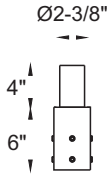

www.geniluxlighting.ca

CONSOLES MURALE/POTEAU

Console en acier tubulaire 2-3/8"Ø. Pour installation sur mur ou poteau existant.

i Nos produits peuvent être modifiés selon vos exigences

GL-400

GL-401

GL-402

GL-405

TENON

Tenon amovible en acier tubulaire 2-3/8"Ø. Pour installation sur poteau.

STYLE 1-2-35

STYLE 1-4-40

STYLE 1-4-50

STYLE 1-5-5