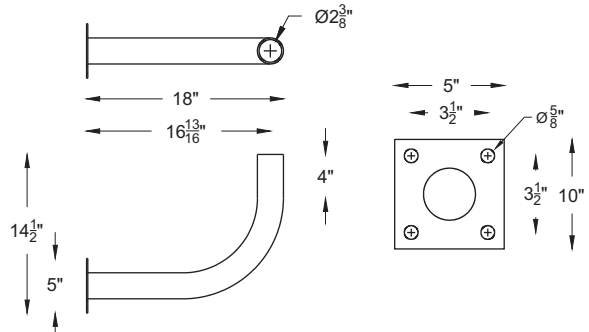

www.geniluxlighting.ca

CONSOLES MURALE/POTEAU

Console en acier tubulaire 2-3/8"Ø. Pour installation sur mur ou poteau existant.

i Nos produits peuvent être modifiés selon vos exigences

GL-400

GL-401

GL-402

GL-405

TENON

Tenon amovible en acier tubulaire 2-3/8"Ø. Pour installation sur poteau.

STYLE 1-2-35

STYLE 1-4-40

STYLE 1-4-50

STYLE 1-5-5