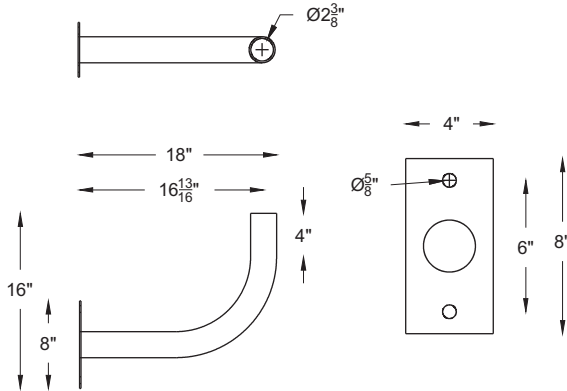

www.geniluxlighting.ca

CONSOLES MURALE/POTEAU

Console en acier tubulaire 2-3/8"Ø. Pour installation sur mur ou poteau existant.

i Nos produits peuvent être modifiés selon vos exigences

GL-400

GL-401

GL-402

GL-405

TENON

Tenon amovible en acier tubulaire 2-3/8"Ø. Pour installation sur poteau.

STYLE 1-2-35

STYLE 1-4-40

STYLE 1-4-50

STYLE 1-5-5