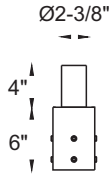

www.geniluxlighting.ca

CONSOLES MURALE/POTEAU

Console en acier tubulaire 2-3/8"Ø. Pour installation sur mur ou poteau existant.

i Nos produits peuvent être modifiés selon vos exigences

GL-400

GL-401

GL-402

GL-405

TENON

Tenon amovible en acier tubulaire 2-3/8"Ø. Pour installation sur poteau.

STYLE 1-2-35

STYLE 1-4-40

STYLE 1-4-50

STYLE 1-5-5