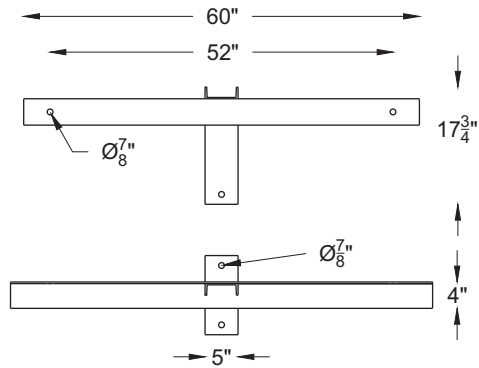

www.geniluxlighting.ca

CONSOLES POUR POTEAU EN BOIS

S'adapte à tout les diamètres de poteau.
 Profilé en 'U' (2 trous montage 7/8"Ø)
 soudé sur un fer angle en acier 4"x4".
 Fabrication en acier (standard)
 Disponible en aluminium.

Quincaillerie non-fournie.

Nos produits peuvent être modifiés selon vos exigences

FA2

FA3

AC22

INFORMATION COMMANDE		
PRODUITS	MATÉRIEL	COULEUR
	-	

CONSOLES POUR POTEAU EN BOIS

S'adapte à tout les diamètres.
Profilé en U c/a (2 trous 7/8"Ø) soudé sur un fer angle en acier 4"x4".
Fabrication en acier (standard)