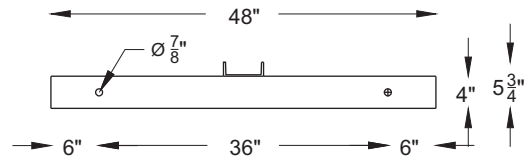

www.geniluxlighting.ca

CONSOLES POUR POTEAU EN BOIS

S'adapte à tout les diamètres de poteau.
 Profilé en 'U' (2 trous montage 7/8"Ø)
 soudé sur un fer angle en acier 4"x4".
 Fabrication en acier (standard)
 Disponible en aluminium.

Quincaillerie non-fournie.

Nos produits peuvent être modifiés selon vos exigences

FA2

FA3

AC22

INFORMATION COMMANDE		
PRODUITS	MATÉRIEL	COULEUR
	-	

CONSOLES POUR POTEAU EN BOIS

S'adapte à tout les diamètres.
Profilé en U c/a (2 trous 7/8"Ø) soudé sur un fer angle en acier 4"x4".
Fabrication en acier (standard)