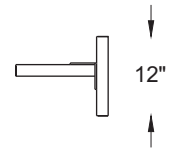

Quincaillerie non-fournie.

Nos produits peuvent être modifiés selon vos exigences

FA2

FA3

AC22

INFORMATION COMMANDE		
PRODUITS	MATÉRIEL	COULEUR
	-	

CONSOLES POUR POTEAU EN BOIS

S'adapte à tout les diamètres.
Profilé en U c/a (2 trous 7/8"Ø) soudé sur un fer angle en acier 4"x4".
Fabrication en acier (standard)