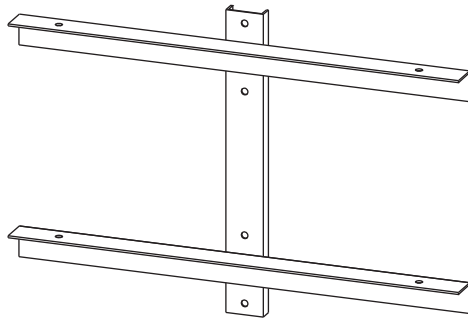

www.geniluxlighting.ca

CONSOLES POUR POTEAU EN BOIS

S'adapte à tout les diamètres de poteau.
 Profilé en 'U' (2 trous montage 7/8"Ø)
 soudé sur un fer angle en acier 4"x4".
 Fabrication en acier (standard)
 Disponible en aluminium.

Quincaillerie non-fournie.

Nos produits peuvent être modifiés selon vos exigences

FA2

FA3

AC22

INFORMATION COMMANDE		
PRODUITS	MATÉRIEL	COULEUR
	-	

CONSOLES POUR POTEAU EN BOIS

S'adapte à tout les diamètres.
Profilé en U c/a (2 trous 7/8"Ø) soudé sur un fer angle en acier 4"x4".
Fabrication en acier (standard)