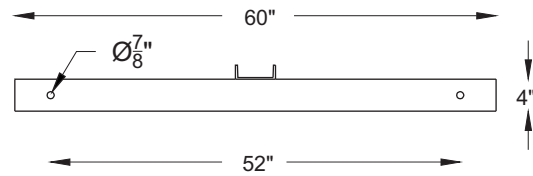

Quincaillerie non-fournie.

Nos produits peuvent être modifiés selon vos exigences

FA2

FA3

AC22

INFORMATION COMMANDE		
PRODUITS	MATÉRIEL	COULEUR
	-	

CONSOLES POUR POTEAU EN BOIS

S'adapte à tout les diamètres.
Profilé en U c/a (2 trous 7/8"Ø) soudé sur un fer angle en acier 4"x4".
Fabrication en acier (standard)