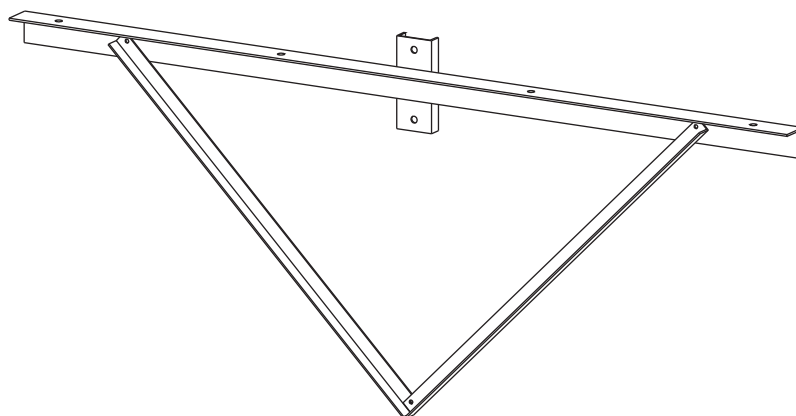

INFORMATION COMMANDE		
PRODUITS	MATÉRIEL	COULEUR
	-	

CONSOLES POUR POTEAU EN BOIS

S'adapte à tout les diamètres.
Profilé en U c/a (2 trous 7/8"Ø) soudé sur un fer angle en acier 4"x4".
Fabrication en acier (standard)

*Disponible en aluminium

Quincaillerie non-fournie.

Nos produits peuvent être modifiés selon vos exigences

FA4