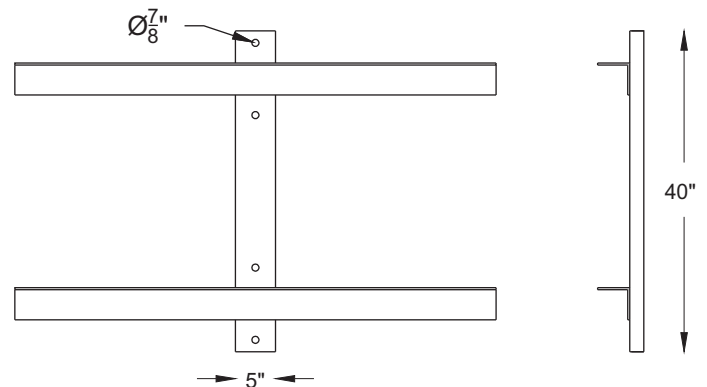

www.geniluxlighting.ca

CONSOLES POUR POTEAU EN BOIS

S'adapte à tout les diamètres de poteau.
 Profilé en 'U' (2 trous montage 7/8"Ø)
 soudé sur un fer angle en acier 4"x4".
 Fabrication en acier (standard)
 Disponible en aluminium.

Quincaillerie non-fournie.

Nos produits peuvent être modifiés selon vos exigences

FA2

FA3

AC22

INFORMATION COMMANDE		
PRODUITS	MATÉRIEL	COULEUR
	-	

CONSOLES POUR POTEAU EN BOIS

S'adapte à tout les diamètres.
Profilé en U c/a (2 trous 7/8"Ø) soudé sur un fer angle en acier 4"x4".
Fabrication en acier (standard)