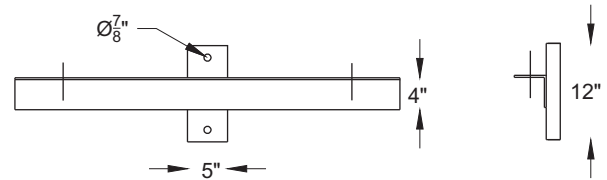

www.geniluxlighting.ca

CONSOLES POUR POTEAU EN BOIS

S'adapte à tout les diamètres de poteau.
 Profilé en 'U' (2 trous montage 7/8"Ø)
 soudé sur un fer angle en acier 4"x4".
 Fabrication en acier (standard)
 Disponible en aluminium.

Quincaillerie non-fournie.

Nos produits peuvent être modifiés selon vos exigences

FA2

FA3

AC22

INFORMATION COMMANDE		
PRODUITS	MATÉRIEL	COULEUR
	-	

CONSOLES POUR POTEAU EN BOIS

S'adapte à tout les diamètres.
Profilé en U c/a (2 trous 7/8"Ø) soudé sur un fer angle en acier 4"x4".
Fabrication en acier (standard)