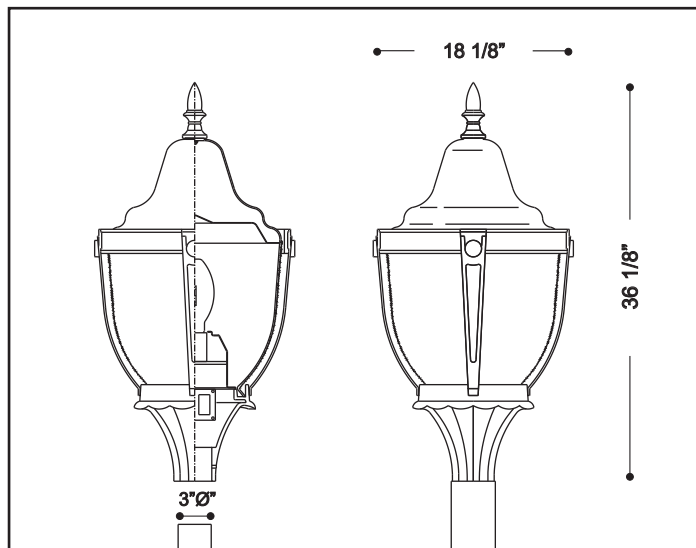

RESTORIA

Le luminaire RES-01 combine un style traditionnel à un éclairage performant. Offert en acrylique ou polycarbonate son globe prismatique permet de diriger efficacement le faisceau lumineux pour un meilleur confort visuel.

APPLICATION

Résidentiel et Commercial.

DESCRIPTION

Embase et structure et finial en aluminium moulé
Globe et toit prismatique en polymère.
Module électrique (ballast et douille) amovible pour re-lampage et entretien.

FINITION

Peinture poudre polyester.
Consulté GÉNILUX pour un vaste choix de couleurs

GLOBE

AC: ACRYLIQUE
POL: POLYCARBONATE

SOURCE

70MH: 70 Watts halogénures métalliques
100MH: 100 Watts halogénures métalliques
175MH: 175 Watts halogénures métalliques
250MH: 250 Watts halogénures métalliques

70HPS: 70 Watts sodium haute pression
100HPS: 100 Watts sodium haute pression
150HPS: 150 Watts sodium haute pression
250HPS: 250 Watts sodium haute pression

45L: 45 Watts DEL 4000 Kelvin
54L: 54 Watts DEL 4000 Kelvin
100L: 100 Watts DEL 4000 Kelvin

VOLTAGE

21: 120 Volts
22: 120-277 Volts
16: 240 Volts
17: 347 Volts
3: 120-277-347 Volts

Pour DEL

U: 120 @ 277 Volts
H: 347 @ 480 Volts

OPTIQUE

OPTIONS

PC: PHOTO CELLULE ÉLECTRIQUE

Projet: _____
Qtée: _____ Couleur: _____
Notes: _____

INFORMATION COMMANDE						
PRODUITS	GLOBE	SOURCE	VOLTAGE	OPTIQUE	COULEUR	OPTIONS